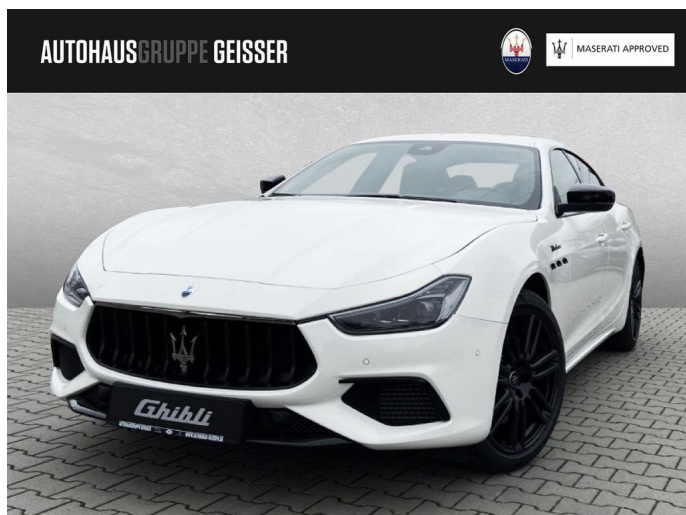

Maserati Ghibli Modena Primavera MJ22 LED

Details

Preis **86.888 €**
19% MwSt.

Getriebe	Automatik
Kraftstoff	Benzin
Erstzulassung	08/2022
Kilometerstand	100 km
Leistung KW	257 KW / 349 PS
Farbe	Weiß
interne Nummer	302/399066/1
MwSt. ausweisbar	ja

Fahrzeugbeschreibung

Fahrzeugneupreis 101.256.- €

Wagenfarbe: Bianco

fein gekörntes Premium-Leder Sportpolster Nero/Grigio

gesticktes Dreizack-Logo an den Kopfstützen

Nerissimo Paket

- Kühlergrill in Black Piano
- Doppelauspuffanlage mit schwarzen Endrohren
- Fenstereinfassungen und Außenspiegelabdeckungen in schwarz