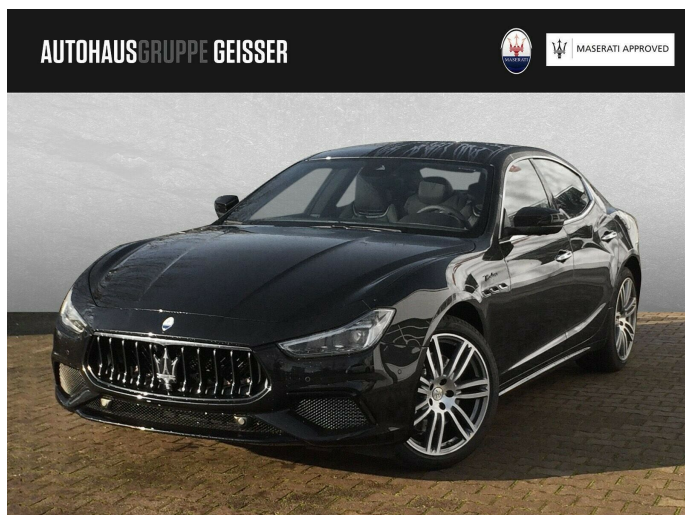

Maserati Ghibli Modena Automatik MJ22 LED ACC

Details

Getriebe	Automatik
Kraftstoff	Benzin
Erstzulassung	05/2022
Kilometerstand	1.000 km
Leistung KW	257 KW / 349 PS
Farbe	Schwarz
interne Nummer	406/394185/1
MwSt. ausweisbar	ja